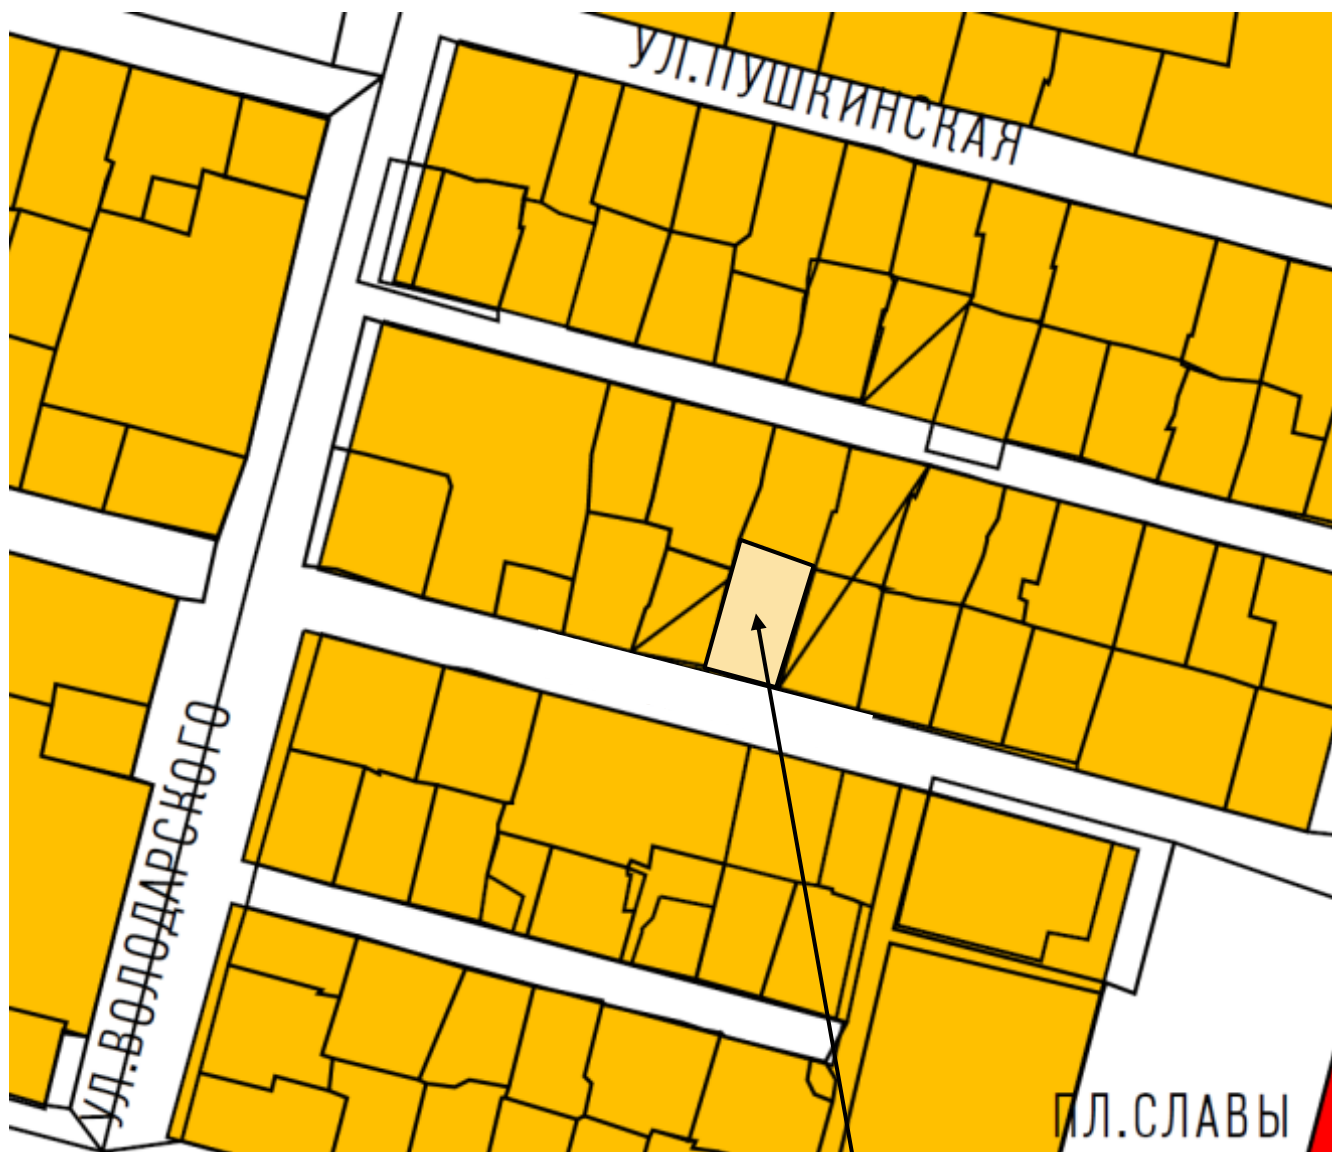

Фрагмент карты градостроительного зонирования города Твери (границы территориальных зон)
Правил землепользования и застройки города Твери, утвержденных решением Тверской городской Думы от 02.07.2003 № 71

Виды территориальных зон

Жилые зоны

-  Ж-1. Зона индивидуальной жилой застройки
-  Ж-2. Зона малоэтажной жилой застройки
-  Ж-3. Зона среднеэтажной жилой застройки (не выше 8 этажей)
-  Ж-4. Зона многоэтажной (высотной) жилой застройки (9 этажей и выше)
-  ПЗ. Зона перспективной застройки
-  Ж-сд. Зона садоводства и дачного хозяйства

69:40:0400068:40 (адрес (местоположение): Местоположение установлено относительно ориентира, расположенного в границах участка. Почтовый адрес ориентира: Тверская область, г. Тверь, ул. Симоновская, д. 75)